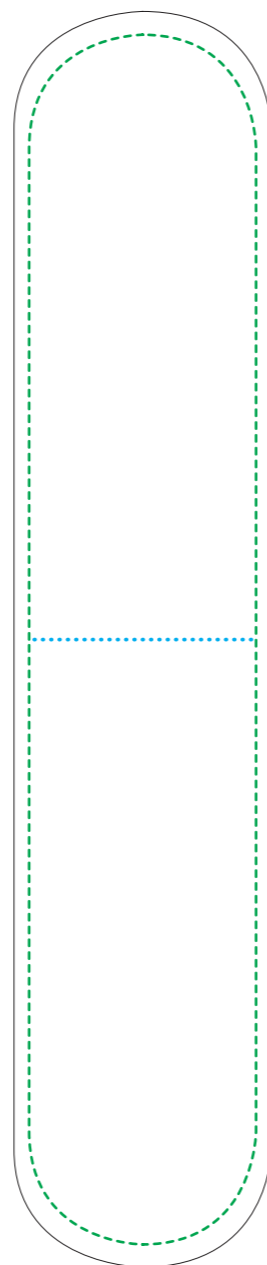

130×40

260×40

160×30

200×25

130×65

130×65

- Ekstra motiv til bleed / bleeds (necessary)
- - - Faktuel størrelse / real size
- - - Sikkerheds område hold vigtige elementer indenfor denne streg / safety area (you can place the main graphic and texts here)
- · · Bukke streg / fold